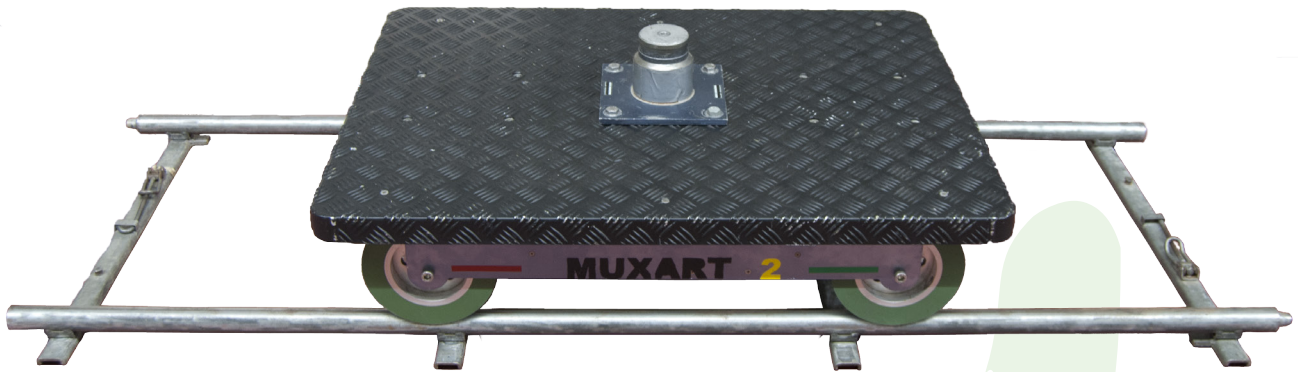

# CAAMS DOLLY

## CARRO

Ancho	0'75 mtrs
Longitud	1'00 mtrs
Velocidad Max	2'5 m/s

## ALTURA FIJA