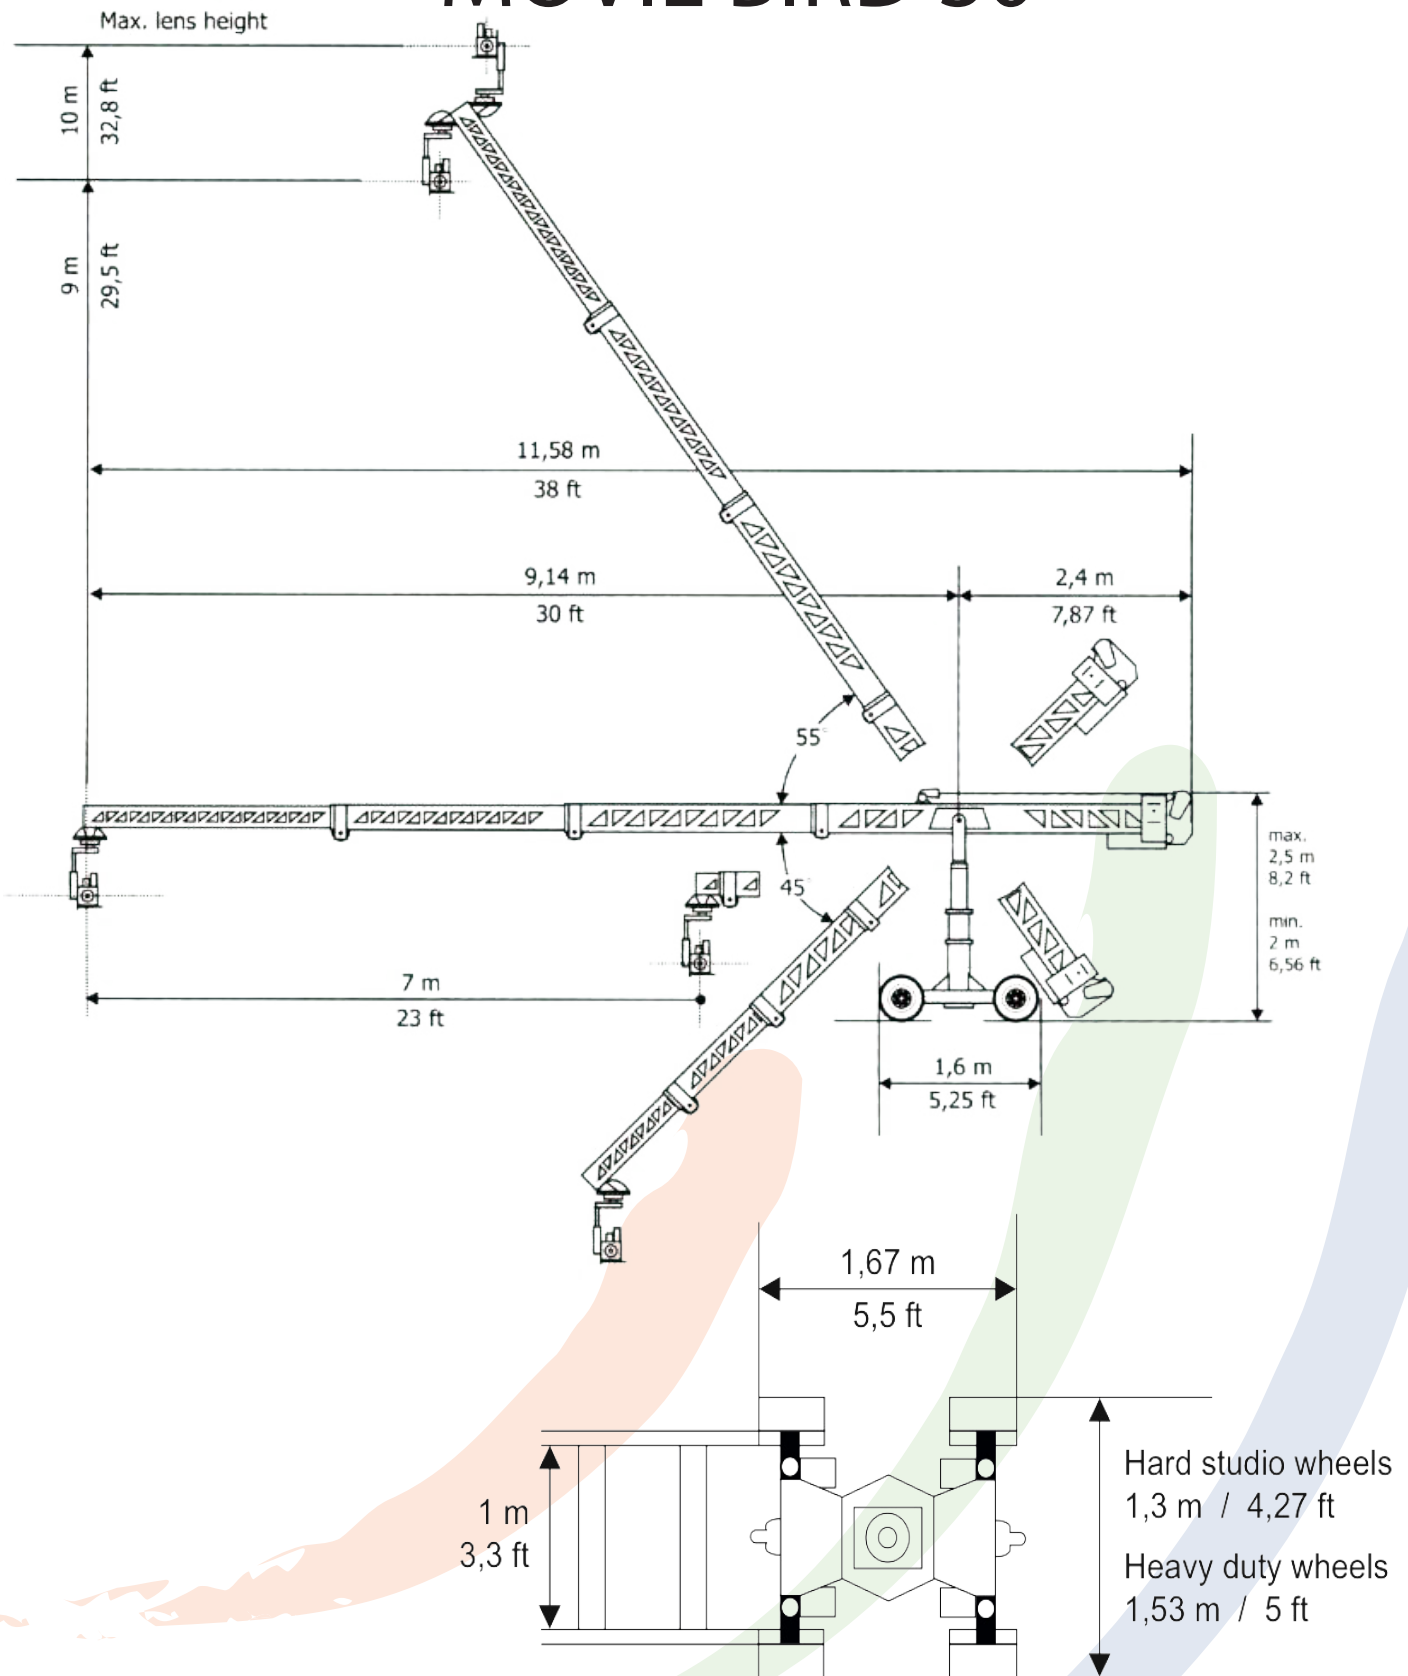

MOVIE BIRD 30

Peso de la grua con contrapesos kg lbs
 1500 3300

Consumo (Volt): 16Amp